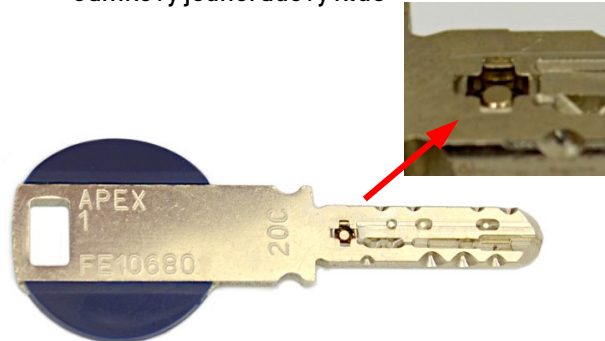

Názvoslovie kľúčov

Kľúč zúbkový, jednostranný

Kľúč zúbkový, dvojstranný

Zúbkovo jamkový kľúč

Jamkový jednoradový kľúč

apex.

Jamkový viacradový kľúč

Jamkový viacradový kľúč s interaktívnym segmentom

apex.

Drážkový kľúč

apex.

Viacdrážkový kľúč

apex.

Magnetický kľúč

Rúrkový kľúč

Tvarový kľúč

Dózický kľúč

Pichací kľúč

Trezorový kľúč

Schránkový kľúč typu Elko

Autor: Ing. Eman Horváth, pripomienky a podnety posielajte na adresu [apex\(zavináč\)stavebna.sk](mailto:apex(zavináč)stavebna.sk)